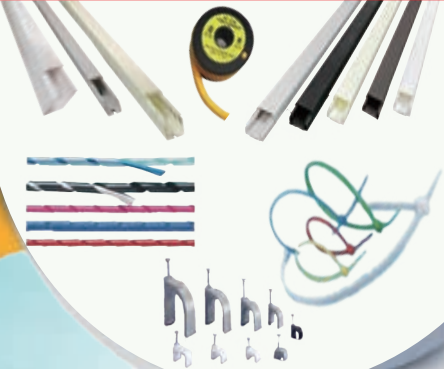

雷勵光電資通

電話：07-7860077
傳真：07-7860006

雷勵光電資通

電話：07-7860077
傳真：07-7860006

專營
弱電線材器材
測試維護儀器

LELY LINK 創立於1990年

產品分類

- 電線電纜
- 網路週邊
- 光纖週邊
- 通信器材
- 配線器材
- 測試維護