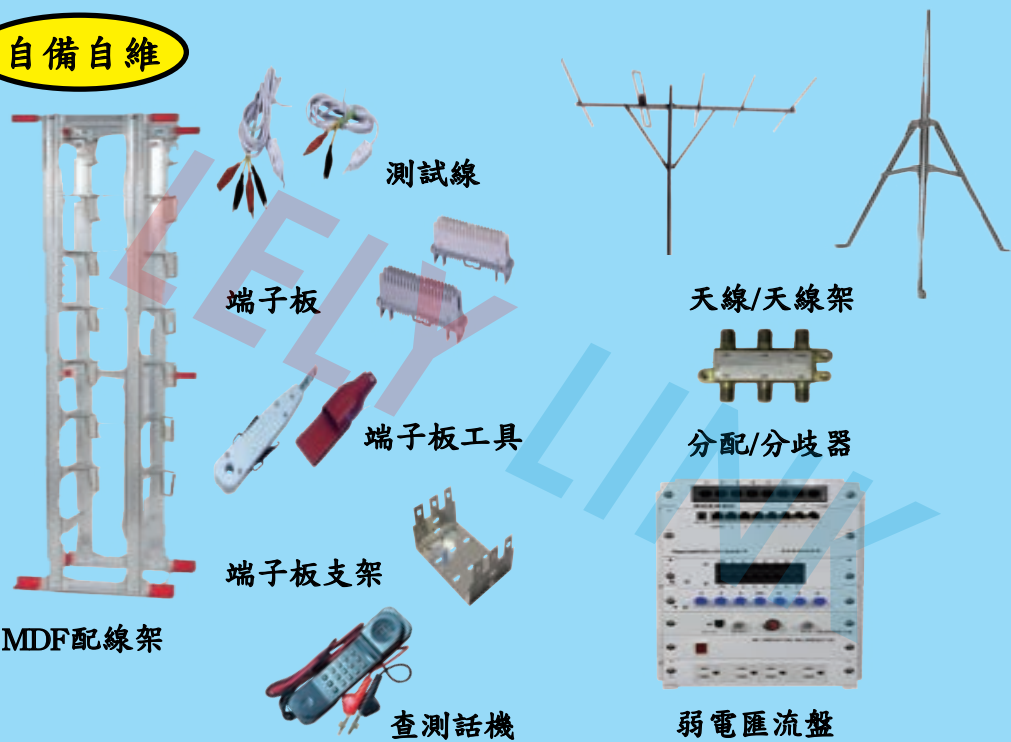

網路週邊

LELY網路線 (自品牌)

產品認證與測試

資訊插座

水晶頭/護套/工具

PANEL

光纖週邊

光纜

各式光纜

各式光纖收容盒

熔接機

工具/跳線/引線/耦合器

光電轉換器

光源+光功率計

自備自維

測試線

端子板

端子板工具

端子板支架

查測話機

天線/天線架

分配/分歧器

弱電匯流盤

測試維護

網路線通斷測試儀

多功能CCTV測試儀

乙太網供電測試儀

網路狀態測試儀

多功能網路測試組

多功能網路狀態測試組

二合一網路壓接鉗

網路線狀態測試儀